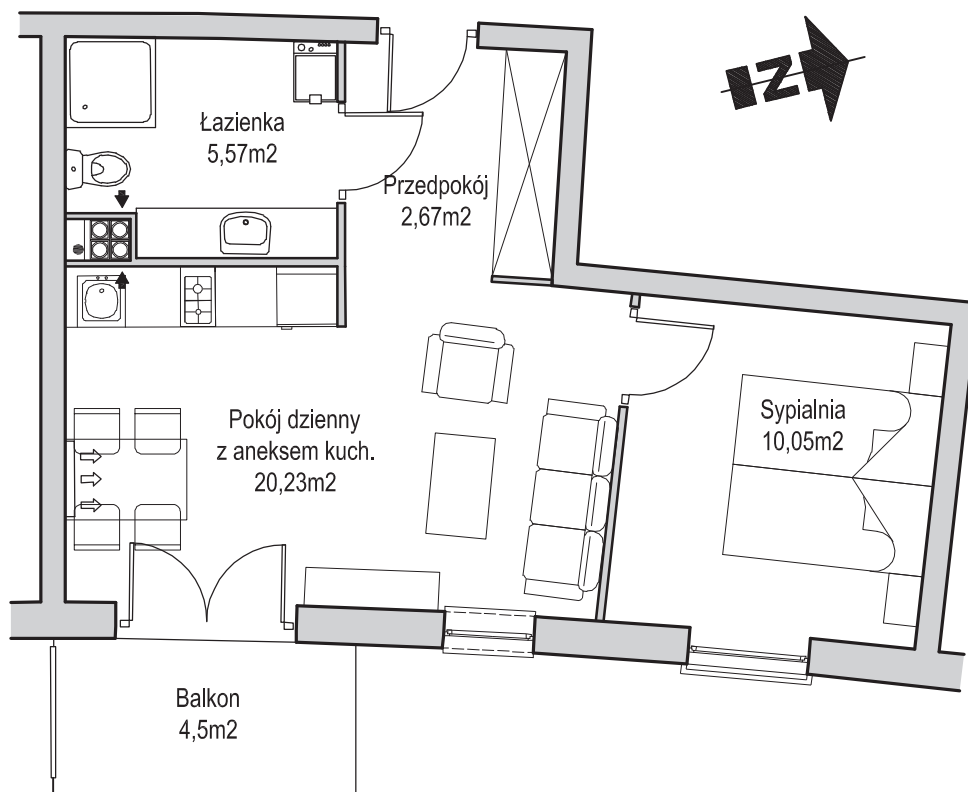

PERŁA MIERZEI

Sztutowo, ul. Zalewowa

Mieszkanie: M 5
Kondygnacja: I piętro
Powierzchnia: 38,52m²
Balkon: 4,5m²

Plan sytuacyjny 1p

Inwestor

Dział sprzedaży